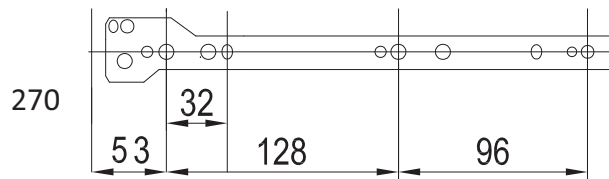

Fiócsín

- Anyaga: fém
- Teherbírása: max. 30kg
- Szerelés: csavarozással, oldalra szerelés
- Kivitel: teljes kihúzású, görgős
- Szín: fehér

Rendelési információk:

- Csomagolási/mennyiségi egység: 25pár/doboz
- Minimum rendelési egység: 25pár
- Egy raklapon lévő mennyiség: 2500pár

Hossz (mm)	Cikkszám
250	Sy02.01.25.20.02
300	Sy02.01.30.20.02
350	Sy02.01.35.20.02
400	Sy02.01.40.20.02
450	Sy02.01.45.20.02
500	Sy02.01.50.20.02
550	Sy02.01.55.20.02
600	Sy02.01.60.20.02

Fióoldal

- Anyaga: fém
- Teherbírása: 25kg
- Magasság: **86 mm**
- fiók beállítása vízszintesen és függőlegesen $\pm 1,5$ mm
- Szerelés: csavarozással, oldalra szerelés
- Kivitel: teljes kihúzású, görgős
- Szín: fehér

Rendelési információk:

- Csomagolási/mennyiségi egység: 10pár/doboz
- Minimum rendelési egység: 10pár
- Egy raklapon lévő mennyiség: 1000pár

Hossz (mm)	Cikkszám
270	Sy03.01.27.00.02
350	Sy03.01.35.00.02
400	Sy03.01.40.00.02
450	Sy03.01.45.00.02
500	Sy03.01.50.00.02
550	Sy03.01.55.00.02

86 mm magasság

Előlap

Hátsó oldal