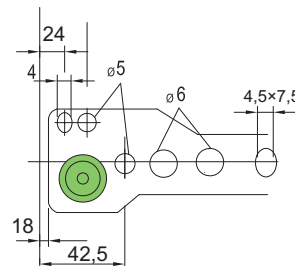

Fiócsín

- Anyaga: fém
- Teherbírása: max. 30kg
- Szerelés: csavarozással, oldalra szerelés
- Kivitel: teljes kihúzású, görgős
- Szín: fehér

Rendelési információk:

- Csomagolási/mennyiségi egység: 25pár/doboz
- Minimum rendelési egység: 25pár
- Egy raklapon lévő mennyiség: 2500pár

Hossz (mm)	Cikkszám
250	Sy02.01.25.20.02
300	Sy02.01.30.20.02
350	Sy02.01.35.20.02
400	Sy02.01.40.20.02
450	Sy02.01.45.20.02
500	Sy02.01.50.20.02
550	Sy02.01.55.20.02
600	Sy02.01.60.20.02

Fióoldal

- Anyaga: fém
- Teherbírása: 25kg
- Magasság: **86 mm**
- fiók beállítása vízszintesen és függőlegesen $\pm 1,5$ mm
- Szerelés: csavarozással, oldalra szerelés
- Kivitel: teljes kihúzású, görgős
- Szín: fehér

Rendelési információk:

- Csomagolási/mennyiségi egység: 10pár/doboz
- Minimum rendelési egység: 10pár
- Egy raklapon lévő mennyiség: 1000pár

Hossz (mm)	Cikkszám
270	Sy03.01.27.00.02
350	Sy03.01.35.00.02
400	Sy03.01.40.00.02
450	Sy03.01.45.00.02
500	Sy03.01.50.00.02
550	Sy03.01.55.00.02

86 mm magasság

Előlap

Hátsó oldal