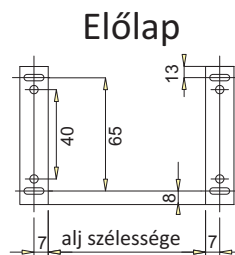

Fiócsín

- Anyaga: fém
- Teherbírása: max. 30kg
- Szerelés: csavarozással, oldalra szerelés
- Kivitel: teljes kihúzású, görgős
- Szín: fehér

Rendelési információk:

- Csomagolási/mennyiségi egység: 25pár/doboz
- Minimum rendelési egység: 25pár
- Egy raklapon lévő mennyiség: 2500pár

Hossz (mm)	Cikkszám
250	Sy02.01.25.20.02
300	Sy02.01.30.20.02
350	Sy02.01.35.20.02
400	Sy02.01.40.20.02
450	Sy02.01.45.20.02
500	Sy02.01.50.20.02
550	Sy02.01.55.20.02
600	Sy02.01.60.20.02

Fióoldal

- Anyaga: fém
- Teherbírása: 25kg
- Magasság: **86 mm**
- fiók beállítása vízszintesen és függőlegesen $\pm 1,5$ mm
- Szerelés: csavarozással, oldalra szerelés
- Kivitel: teljes kihúzású, görgős
- Szín: fehér

Rendelési információk:

- Csomagolási/mennyiségi egység: 10pár/doboz
- Minimum rendelési egység: 10pár
- Egy raklapon lévő mennyiség: 1000pár

Hossz (mm)	Cikkszám
270	Sy03.01.27.00.02
350	Sy03.01.35.00.02
400	Sy03.01.40.00.02
450	Sy03.01.45.00.02
500	Sy03.01.50.00.02
550	Sy03.01.55.00.02

86 mm magasság

Előlap

Hátsó oldal