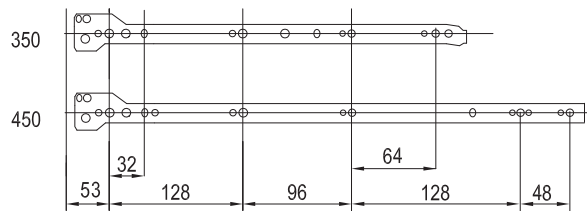

Fiócsín

- Anyaga: fém
- Teherbírása: max. 30kg
- Szerelés: csavarozással, oldalra szerelés
- Kivitel: teljes kihúzású, görgős
- Szín: fehér

Rendelési információk:

- Csomagolási/mennyiségi egység: 25pár/doboz
- Minimum rendelési egység: 25pár
- Egy raklapon lévő mennyiség: 2500pár

Hossz (mm)	Cikkszám
250	Sy02.01.25.20.02
300	Sy02.01.30.20.02
350	Sy02.01.35.20.02
400	Sy02.01.40.20.02
450	Sy02.01.45.20.02
500	Sy02.01.50.20.02
550	Sy02.01.55.20.02
600	Sy02.01.60.20.02

Fióoldal

- Anyaga: fém
- Teherbírása: 25kg
- Magasság: **86 mm**
- fiók beállítása vízszintesen és függőlegesen $\pm 1,5$ mm
- Szerelés: csavarozással, oldalra szerelés
- Kivitel: teljes kihúzású, görgős
- Szín: fehér

Rendelési információk:

- Csomagolási/mennyiségi egység: 10pár/doboz
- Minimum rendelési egység: 10pár
- Egy raklapon lévő mennyiség: 1000pár

Hossz (mm)	Cikkszám
270	Sy03.01.27.00.02
350	Sy03.01.35.00.02
400	Sy03.01.40.00.02
450	Sy03.01.45.00.02
500	Sy03.01.50.00.02
550	Sy03.01.55.00.02

86 mm magasság

Előlap

Hátsó oldal