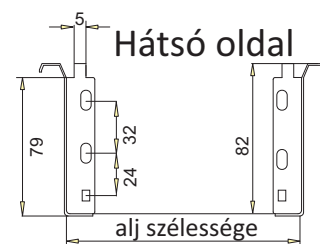

Fiócsín

- Anyaga: fém
- Teherbírása: max. 30kg
- Szerelés: csavarozással, oldalra szerelés
- Kivitel: teljes kihúzású, görgős
- Szín: fehér

Rendelési információk:

- Csomagolási/mennyiségi egység: 25pár/doboz
- Minimum rendelési egység: 25pár
- Egy raklapon lévő mennyiség: 2500pár

Hossz (mm)	Cikkszám
250	Sy02.01.25.20.02
300	Sy02.01.30.20.02
350	Sy02.01.35.20.02
400	Sy02.01.40.20.02
450	Sy02.01.45.20.02
500	Sy02.01.50.20.02
550	Sy02.01.55.20.02
600	Sy02.01.60.20.02

Fióoldal

- Anyaga: fém
- Teherbírása: 25kg
- Magasság: **86 mm**
- fiók beállítása vízszintesen és függőlegesen $\pm 1,5$ mm
- Szerelés: csavarozással, oldalra szerelés
- Kivitel: teljes kihúzású, görgős
- Szín: fehér

86 mm magasság

Előlap

Hátsó oldal