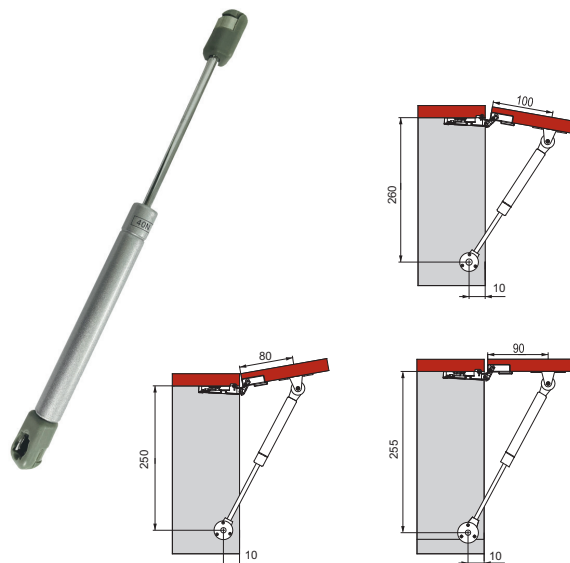

## Gázteleszkóp

- ☑ Anyaga: acél gázrugó és műanyag fedélkupak
- ☑ Szerelés: csavarozással
- ☑ Szín: alumínium szürke gázrugó és szürke borításapka

szélesség (mm)	300			400			500			600			700			800			900			1000		
	magasság (mm)	hm. (kg)	erő (N)	súly (kg)	gázru-gók	erő (N)	súly (kg)	gázru-gók	erő (N)	súly (kg)	gázru-gók	erő (N)	súly (kg)	gázru-gók	erő (N)	súly (kg)	gázru-gók	erő (N)	súly (kg)	gázru-gók	erő (N)			
300		1.1	1 30	1.5	1 30	1.9	1 30	2.3	1 60	2.6	1 60	3.0	1 60	3.4	1 60	3.8	1 60	3.8	1 60	2 30	2 30	2 30		
		2	-		2		-		2		-		2		-		2		-				2	-
350		1.3	1 30	1.8	1 60	2.2	1 60	2.6	1 60	3.1	1 60	3.5	1 80	3.9	1 80	4.4	1 80	4.4	1 80	2 40+40	2 40+40	2 40+40		
		2	-		2		30		2		30		2		30		2		30				2	40+40
400		1.5	1 60	2.0	1 60	2.5	1 60	3.0	1 80	3.5	1 80	4.0	1 100	4.5	1 100	5.0	1 120	5.0	1 100	2 60+40	2 60+40	2 120		
		2	30		2		30		2		30		2		40+40		2		40+40				2	60+60
450		1.7	1 60	2.3	1 60	2.8	1 80	3.4	1 100	3.9	1 100	4.5	1 120	5.1	1 -	5.6	1 -	5.6	1 -	2 60+80	2 60+80	2 60+80		
		2	30		2		30		2		40+40		2		40+60		2		60+40				2	60
500		1.9	1 60	2.5	1 80	3.1	1 100	3.8	1 100	4.4	1 120	5.0	1 -	5.6	1 -	6.3	1 -	6.3	1 -	2 80+100	2 80+100	2 80+100		
		2	30		2		40+40		2		60+40		2		60		2		60+80				2	80
550		2.1	1 80	2.8	1 100	3.4	1 120	4.1	1 -	4.8	1 -	5.5	1 -	6.2	1 -	6.9	1 -	6.9	1 -	2 100+120	2 100+120	2 100+120		
		2	40+40		2		40+60		2		60		2		60+80		2		80				2	80+100

## Mágneszár

- ☑ Anyag: műanyag ház és acél ellendarab
- ☑ Kivitel: mozgatható ház; rögzített ellendarab
- ☑ Beállítási lehetőség: hosszú lyukkal a házon
- ☑ Szerelés: csavarozható ház és ellendarab
- ☑ Tapadási erő: 4-5kg
- ☑ Szín: fehér